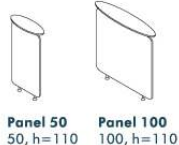

■ SZAFY, REGAŁY, NADSTAWKI, KONTENERY

■ DOSTAWKI

■ ŁĄCZNIKI

■ NADSTAWKI

■ STOLIKI OKOLICZNOŚCIOWE

■ PANELE

■ AKCESORIA