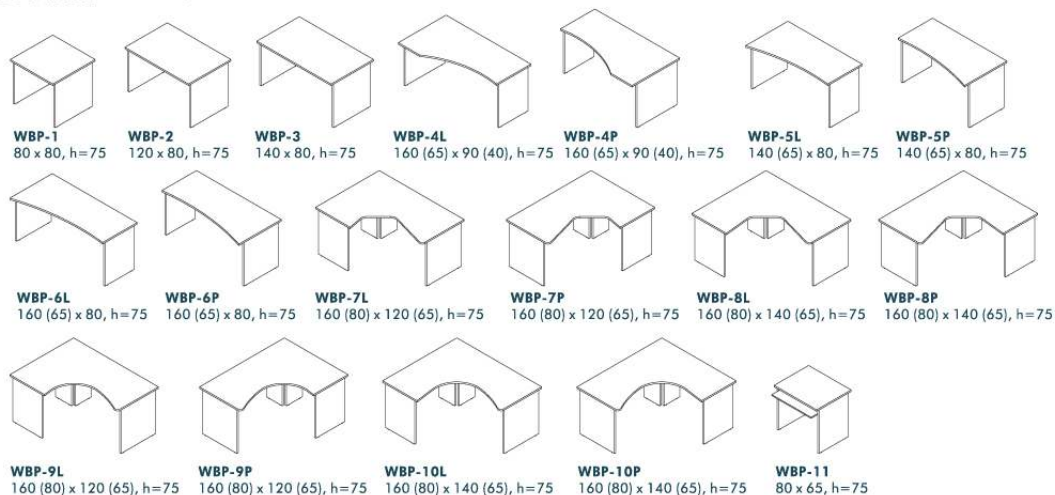

Meble produkowane są z płyty wiórowej laminowanej o grubości 18 i 28 mm. Istnieje możliwość wyboru dodatkowych akcesoriów: półki pod klawiaturę, podstawy pod komputer czy kanał kablowego poziomego lub pionowego.

■ PRZYKŁADOWE UKŁADY MEBLI

■ BIURKA

■ BIURKA

■ SZAFY, REGAŁY, NADSTAWKI, KONTENERY

■ DOSTAWKI

■ ŁĄCZNIKI

■ NADSTAWKI

■ STOLIKI OKOLICZNOŚCIOWE