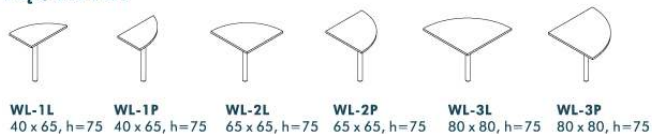

Meble produkowane są z płyty wiórowej laminowanej o grubości 18 i 28 mm. Istnieje możliwość wyboru dodatkowych akcesoriów: półki pod klawiaturę, podstawy pod komputer czy kanał kablowego poziomego lub pionowego.

■ PRZYKŁADOWE UKŁADY MEBLI

■ BIURKA

■ BIURKA

■ SZAFY, REGAŁY, NADSTAWKI, KONTENERY

■ DOSTAWKI

■ ŁĄCZNIKI

■ NADSTAWKI

■ STOLIKI OKOLICZNOŚCIOWE