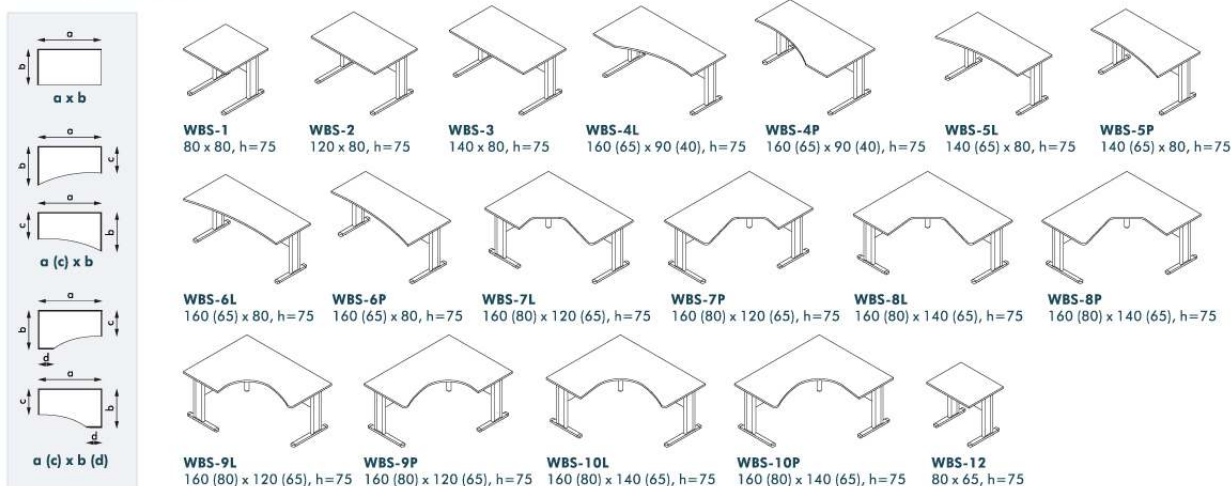

Meble produkowane są z płyty wiórowej laminowanej o grubości 18 i 28 mm. Istnieje możliwość wyboru dodatkowych akcesoriów: półki pod klawiaturę, podstawy pod komputer czy kanał kablowego poziomego lub pionowego.

■ PRZYKŁADOWE UKŁADY MEBLI

■ BIURKA

■ BIURKA

■ SZAFY, REGAŁY, NADSTAWKI, KONTENERY

■ DOSTAWKI

■ ŁĄCZNIKI

■ NADSTAWKI

■ STOLIKI OKOLICZNOŚCIOWE