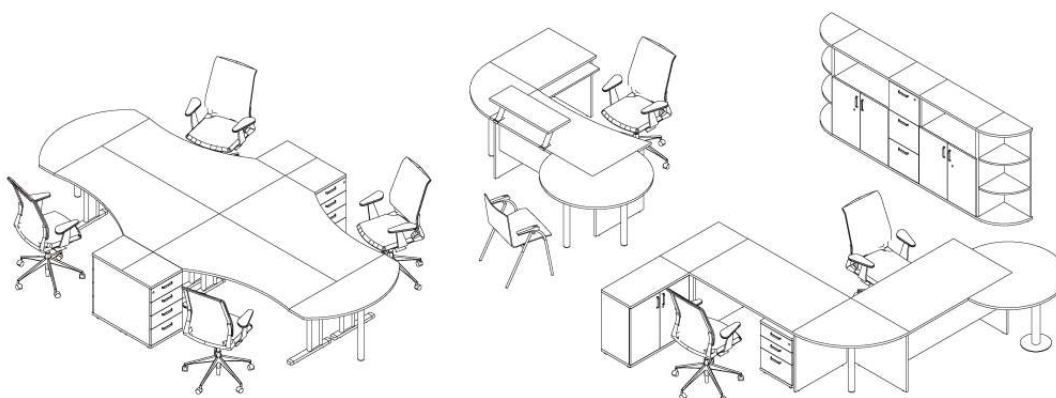

VENUS

Zestaw uniwersalny. Oferując sprawdzone rozwiązania o szerokiej gamie zastosowań uwzględnia indywidualne potrzeby odbiorców. Różnorodność kształtów, wielkości biurek, szaf, regałów, duży wybór nadstawek, dostawek i łączników, panele i stoliki okolicznościowe oraz bogata kolorystyka płyt i stelaży metalowych daje nieograniczone możliwości komponowania uniwersalnych miejsc pracy. Możliwość zastosowania zarówno stelaży metalowych (oznaczenia biurek WBS) jak i tradycyjnych podstaw w płyty (oznaczenia biurek WBP).

Meble produkowane są z płyty wiórowej laminowanej o grubości 18 i 28 mm. Istnieje możliwość wyboru dodatkowych akcesoriów: półki pod klawiaturę, podstawy pod komputer czy kanał kablowego poziomego lub pionowego.

■ PRZYKŁADOWE UKŁADY MEBLI

■ BIURKA

■ BIURKA

■ SZAFY, REGAŁY, NADSTAWKI, KONTENERY

■ DOSTAWKI

■ ŁĄCZNIKI

■ NADSTAWKI

■ STOLIKI OKOLICZNOŚCIOWE